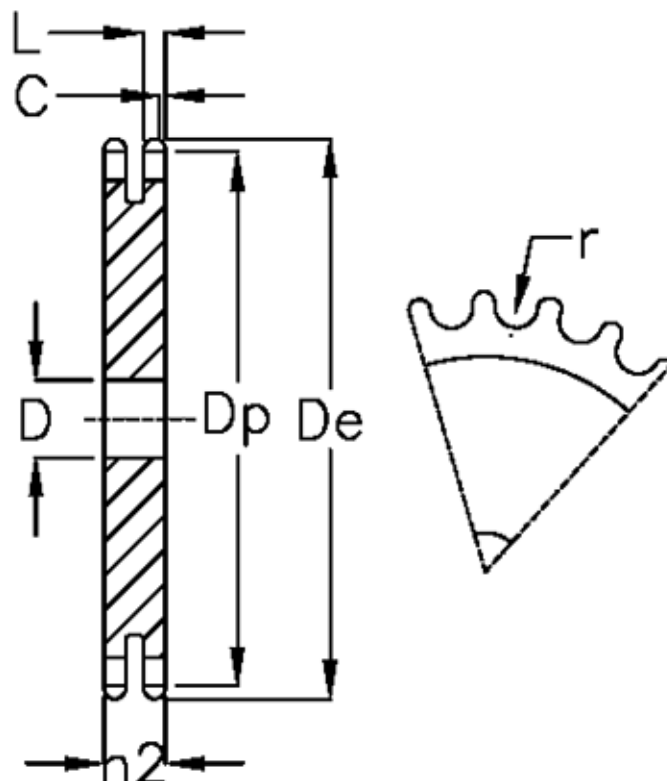

Varenummer: 616022006049
Beskrivelse: Pladehjul 10 B-2 Z=49 duplex

Mål

Antal tænder	= 49	L = 9
C	= 2	r = 10.16
D	= 25	
De	= 255.2	
Dp	= 247.78	
For kædebetegnelse	= 10 B-2	
For kæde størrelse	= 5/8 x 3/8	
h2	= 25.5	